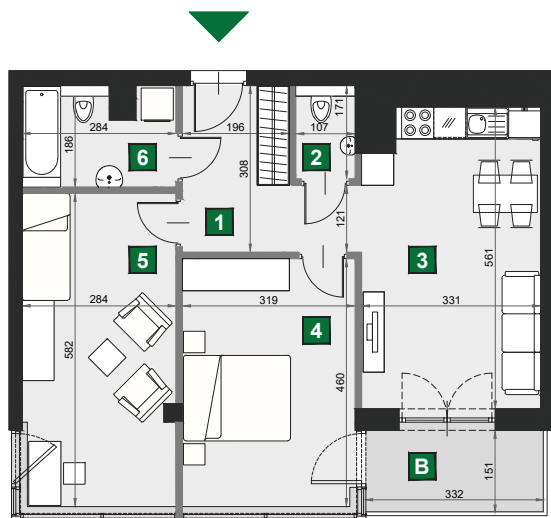

WIŚLANETARASY 2.0

D 231

budynek	A
piętro	2
mieszkanie	D 231
liczba pokoi	3

B balkon	5,00 m ²
1 przedpokój	7,72 m ²
2 wc	1,83 m ²
3 pokój dzienny z aneksem kuch.	18,01 m ²
4 sypialnia	14,67 m ²
5 sypialnia	16,27 m ²
6 łazienka	4,93 m ²

powierzchnia 63,43 m²
cena brutto 520 126 zł

0 1 2 [m]